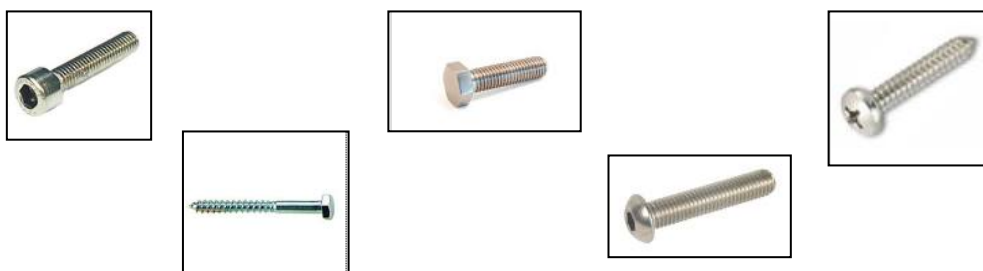

BULLONI E VITERIA INOX

www.rappresentanze-net.it